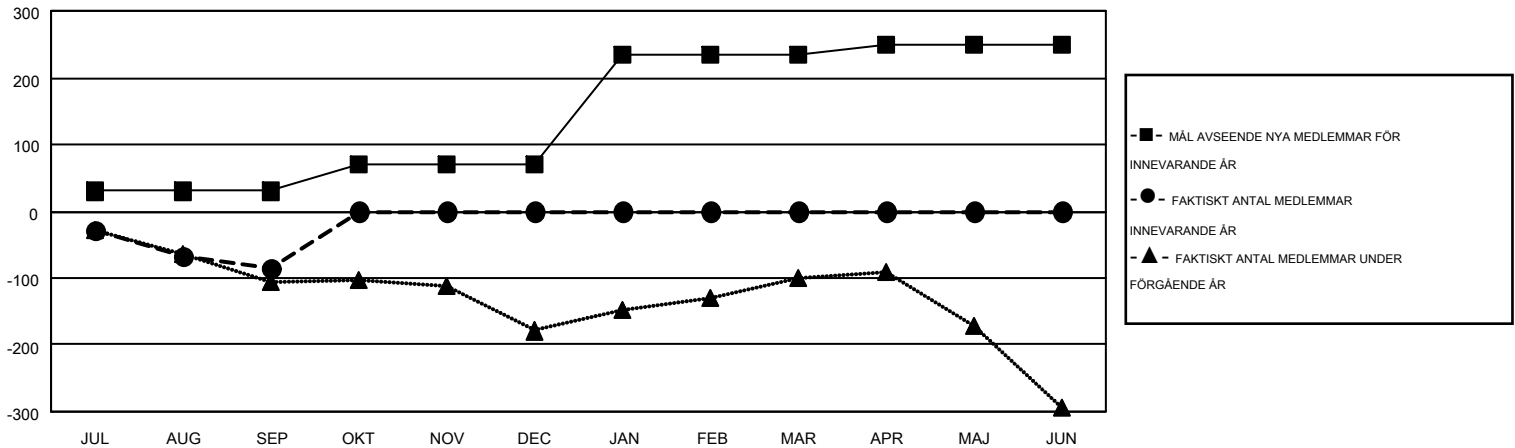

MONTHLY MEMBERSHIP PROGRESS REPORT

Results as of: 9/30/2014

Multiple District 101

LOCATION: SWEDEN

GMT: KENNETH PERSSON

GMT KO 4

Klubbar					Medlemmar				
RESULTAT FÖR 2014-2015					RESULTAT FÖR 2014-2015				
KVARTAL	MÅL AVSEENDE NYA KLUBBAR	NYA KLUBBAR	AVFÖRDA KLUBBAR	NETTOTILLVÄX T/MINSKNING	KVARTAL	MÅL AVSEENDE NYA MEDLEMMAR	CHARTER OCH TILLAGDA NYA MEDLEMMAR	AVFÖRDA MEDLEMMAR	NETTOTILLVÄX T/MINSKNING
JUL/AUG/SEP	0	1	2	-1	JUL/AUG/SEP	30	106	192	-86
OKT/NOV/DEC	2	0	0	0	OKT/NOV/DEC	39	0	0	0
JAN/FEB/MAR	6	0	0	0	JAN/FEB/MAR	165	0	0	0
APR/MAJ/JUN	1	0	0	0	APR/MAJ/JUN	15	0	0	0

MÅL OCH FAKTISKT ANTAL NYA KLUBBAR

MÅL OCH FAKTISKT ANTAL MEDLEMMAR

NEDLAGDA KLUBBAR: 2	55 CLUBS OF 464 TOG UPP EN ELLER FLER NYA MEDLEMMAR	KÖNSFÖRDELNING
		MAN 9,391 (81.10%)
		KVINNA 2,188 (18.90%)
AVFÖRDA MEDLEMMAR	KLICKA HÄR FÖR INFORMATION OM STATUS	FAMILJEMEDLEMMAR 820
AVLIDNA 34		HUVUDMAN I HUSHÄLLET 410
NEDLAGD KLUBB 0		INGEN HUVUDMAN I HUSHÄLLET 410
ÖVRIGA 158		
TOTAL 192		