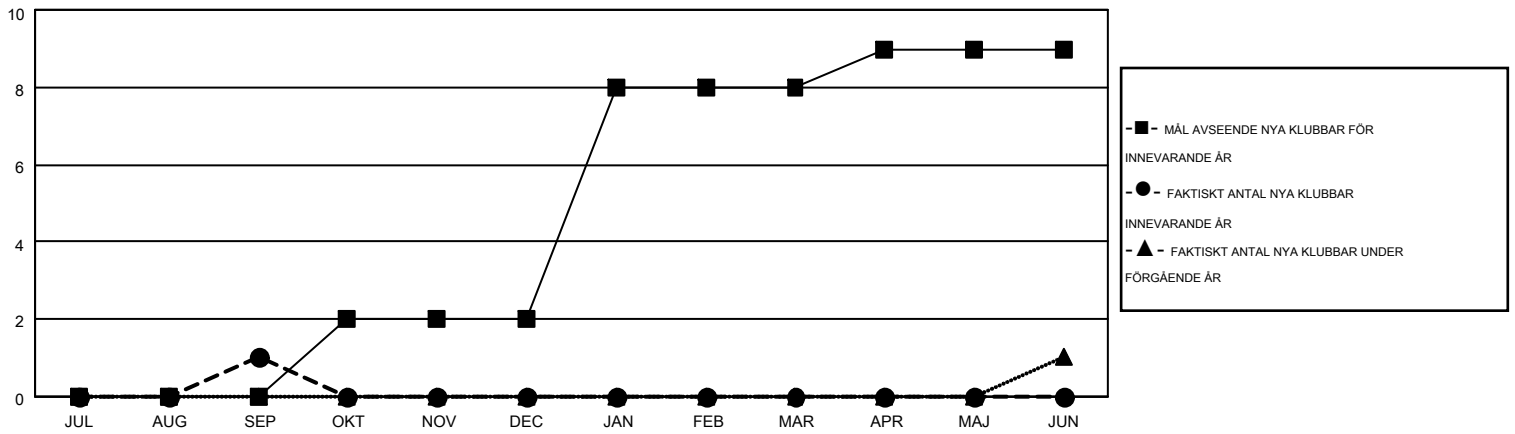

MONTHLY MEMBERSHIP PROGRESS REPORT

Results as of: 9/30/2014

Multiple District 101

LOCATION: SWEDEN

GMT: KENNETH PERSSON

GMT KO 4

Klubbar					Medlemmar				
RESULTAT FÖR 2014-2015					RESULTAT FÖR 2014-2015				
KVARTAL	MÅL AVSEENDE NYA KLUBBAR	NYA KLUBBAR	AVFÖRDA KLUBBAR	NETTOTILLVÄX T/MINSKNING	KVARTAL	MÅL AVSEENDE NYA MEDLEMMAR	CHARTER OCH TILLAGDA NYA MEDLEMMAR	AVFÖRDA MEDLEMMAR	NETTOTILLVÄX T/MINSKNING
JUL/AUG/SEP	0	1	2	-1	JUL/AUG/SEP	30	106	192	-86
OKT/NOV/DEC	2	0	0	0	OKT/NOV/DEC	39	0	0	0
JAN/FEB/MAR	6	0	0	0	JAN/FEB/MAR	165	0	0	0
APR/MAJ/JUN	1	0	0	0	APR/MAJ/JUN	15	0	0	0

MÅL OCH FAKTISKT ANTAL NYA KLUBBAR

MÅL OCH FAKTISKT ANTAL MEDLEMMAR

NEDLAGDA KLUBBAR: 2	55 CLUBS OF 464 TOG UPP EN ELLER FLER NYA MEDLEMMAR	KÖNSFÖRDELNING
		MAN 9,391 (81.10%)
		KVINNA 2,188 (18.90%)
AVFÖRDA MEDLEMMAR	KLICKA HÄR FÖR INFORMATION OM STATUS	FAMILJEMEDLEMMAR 820
AVLIDNA 34		HUVUDMAN I HUSHÄLLET 410
NEDLAGD KLUBB 0		INGEN HUVUDMAN I HUSHÄLLET 410
ÖVRIGA 158		
TOTAL 192		